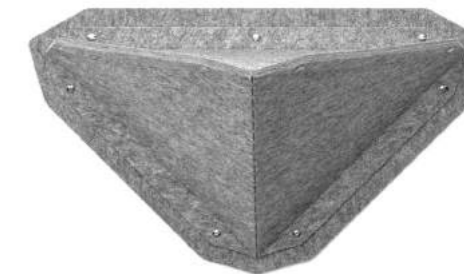

Fácil de limpiar

Puede soportar hasta 8 kg

Fácil de montar

Reciclable

Trepador mediano

Trepador grande

Trepador pequeño

Combinando diferentes tamaños y montándolos en la pared, puedes crear un territorio nuevo para tu gato.