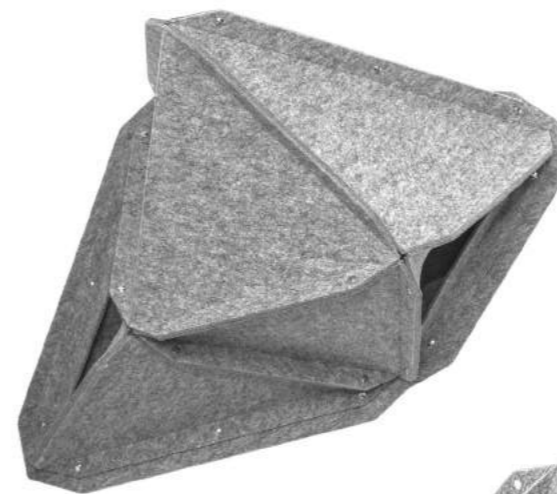

Fácil de limpiar

Puede soportar hasta 8 kg

Fácil de montar

Reciclable

Trepador mediano

Trepador grande

Trepador pequeño

Combinando diferentes tamaños y montándolos en la pared, puedes crear un territorio nuevo para tu gato.

Disponible en tres tamaños:

Pequeño: 56 cm x 33 cm x 35 cm
Mediano: 85 cm x 50 cm x 35 cm
Grande: 107 cm x 45 cm x 40 cm

Gracias

office@wearecoa.com