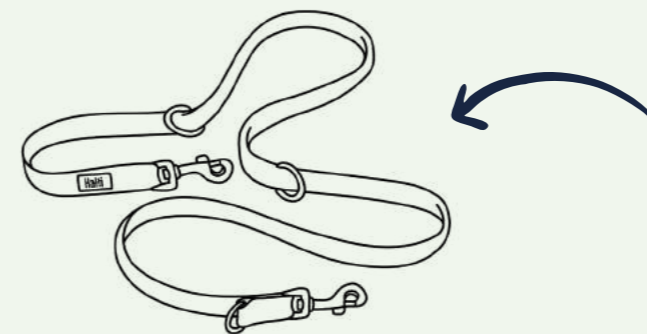

Collar ronza Optifit Halti

Ideal para razas de
nariz ancha y corta

Color: negro
Tallas: S, M, L