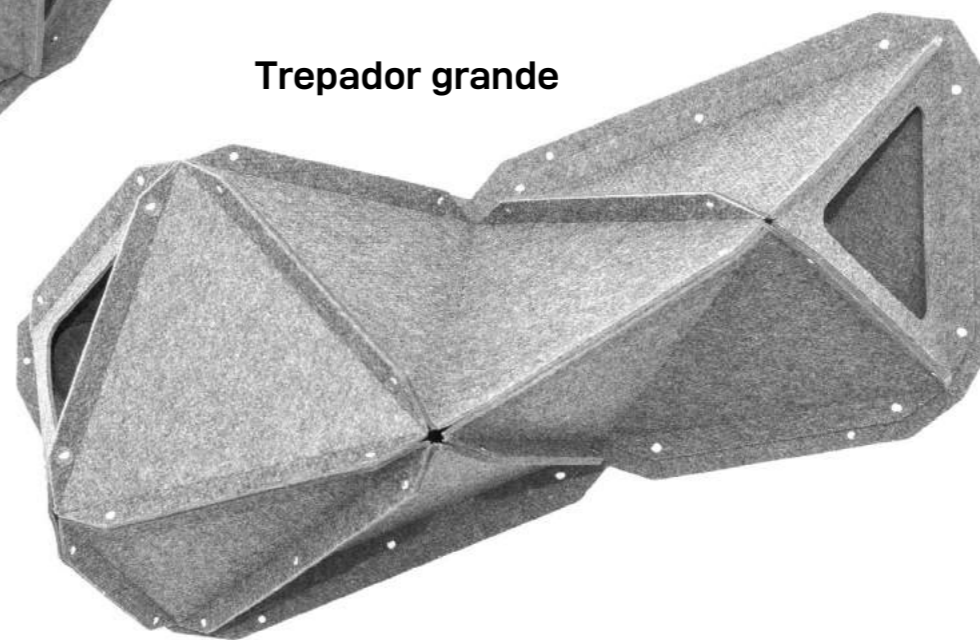

Fácil de limpiar

Puede soportar hasta 8 kg

Fácil de montar

Reciclable

Trepador mediano

Trepador grande

Trepador pequeño

Combinando diferentes tamaños y montándolos en la pared, puedes crear un territorio nuevo para tu gato.